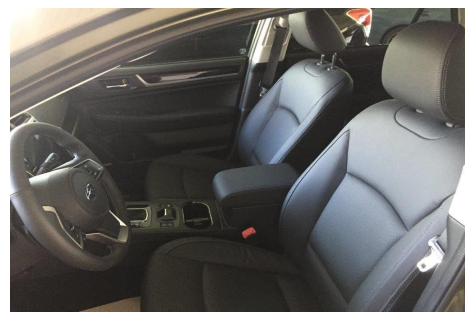

Subaru Outback · 2,5 · Summit CVT

Pris: 525.655,-

Type:	Personvogn
Modelår:	2018
1. indreg:	/
Kilometer:	km.
Brændstof:	Benzin
Farve:	
Antal døre:	5

LIMITED EDITION i farven Wildness green metallic · Vi har købt et parti hjem af denne TOPMODEL i denne lækre grønne farve med overdådigt udstyr · EyeSight · adaptiv fartpilot · blindvinkel alarm · slingrealarm · vognbaneassistent · auto-opbremsning · anti-kollisionsystem · navigation m. 3 års kortopdatering · førersæde m. memory · sædevarme for & bag · LED tågelygter/kørellys · apple car play/android harman kardon anlæg m 12 højttalere · LED-lygter · 7" touchskærm · dab radio · SI-Drive (Subaru Intelligent Drive) · regnsensor · justerbar ryglæn i bag · el-indfoldeligespejle m/varme · 18" org. alufælge · el-soltag · tagræling · læderrat · sort læderindtræk · splitbagsæde · nedfældning af bagsæder fra bagagerum · varme i rat · 4x el-ruder · fjernbetjent centrallås · nøglefri start · blinkautomatik · el-parkeringsbremse · bagagerumsbelysning · bagagerumsdækken · kopholder · aux-tilgang · usb-tilgang · el-bagklap · klima anlæg · multifunktionsrat · bakkamera · hill holder · ratgearskitte · detektion af bagved kørende · fjernlysassistent · auto. nedbl. bakspejl · isofix · lygtevasker · børnesikring i bag · bremseassistent ·

Motor	Ydelse	Transmission	Mål	Økonomi
Volume: 2,5	Effekt: 175 HK.	4-hjulstræk	Længde: 482 cm.	Tank: 60 l.
Cylinder: 4	Moment: 235	Gear: Automatgear	Bredde: 184 cm.	Km/l: 13,7 l.
Antal ventiler: 16	Topfart: 198 km/t.		Højde: 161 cm	Ejeravgift:
	0-100 km/t.: 10,20 sek.		Vægt: 1.567 kg.	DKK 2.120
				Produktionsår:
				-