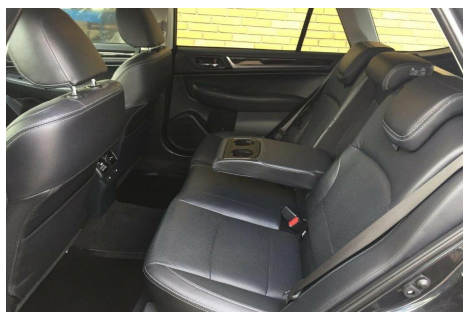

Subaru Outback · 2,5 · Summit CVT

Pris: 399.900,-

Type:	Personvogn
Modelår:	2016
1. indreg:	06/2016
Kilometer:	67.000 km.
Brændstof:	Benzin
Farve:	
Antal døre:	5

Dark gray metallic · træk 13 pol. til 2.000 kg · skærmkanter · sidelister · stænklapper for & bag · blindvinkelsassistent · navigation · lane assist · automatisk nødbremsesystem · adaptiv fartpilot · bakkamera · nøglefri betjening · el betjent bagklap · multifunktionsrat · håndfrit til mobil · el-soltag · 18" alufælge · mørktonede ruder i bag · fuldaut. klima · 2 zone klima · fjernb. c.lås · ratgearskifte · kørecomputer · infocenter · startspærre · auto. nedbl. bakspejl · udv. temp. måler · regnsensor · sædevarme · el indst. forsæder · 4x el-ruder · el-spejle m/varme · automatisk start/stop · dæktryksmåler · cd/radio · armlæn · isofix · bagagerumsdækken · kopholder · læderindtræk · splitbagsæde · læderrat · lygtevasker · tågelygter · xenonlys · automatisk lys · fjernlysassistent · abs · antispin · esp · servo

Motor	Ydelse	Transmission	Mål	Økonomi
Volume: 2,5	Effekt: 175 HK.	4-hjulstræk	Længde: 482 cm.	Tank: 64 l.
Cylinder: 4	Moment: 235	Gear: Automatgear	Bredde: 184 cm.	Km/l: 14,3 l.
Antal ventiler: 16	Topfart: 198 ktm/t.		Højde: 161 cm	Ejeravgift: DKK 1.570
	0-100 km/t.: 10,20 sek.		Vægt: 1.557 kg.	Produktionsår: -