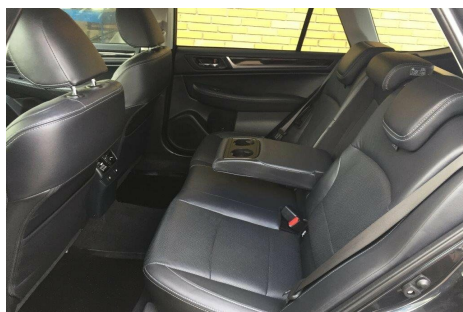

Subaru Outback · 2,5 · Summit CVT

Pris: 399.900,-

Type:	Personvogn
Modelår:	2016
1. indreg:	06/2016
Kilometer:	67.000 km.
Brændstof:	Benzin
Farve:	
Antal døre:	5

Dark gray metallic · træk 13 pol. til 2.000 kg · skærmkanter · sidelister · stænklapper for & bag · blindvinkelsassistent · navigation · lane assist · automatisk nødbremsesystem · adaptiv fartpilot · bakkamera · nøglefri betjening · el betjent bagklap · multifunktionsrat · håndfrit til mobil · el-soltag · 18" alufælge · mørktonede ruder i bag · fuldaut. klima · 2 zone klima · fjernb. c.lås · ratgearskifte · kørecomputer · infocenter · startspærre · auto. nedbl. bakspejl · udv. temp. måler · regnsensor · sædevarme · el indst. forsæder · 4x el-ruder · el-spejle m/varme · automatisk start/stop · dæktryksmåler · cd/radio · armlæn · isofix · bagagerumsdækken · kopholder · læderindtræk · splitbagsæde · læderrat · lygtevasker · tågelygter · xenonlys · automatisk lys · fjernlysassistent · abs · antispin · esp · servo

Motor	Ydelse	Transmission	Mål	Økonomi
Volume: 2,5	Effekt: 175 HK.	4-hjulstræk	Længde: 482 cm.	Tank: 64 l.
Cylinder: 4	Moment: 235	Gear: Automatgear	Bredde: 184 cm.	Km/l: 14,3 l.
Antal ventiler: 16	Topfart: 198 ktm/t.		Højde: 161 cm	Ejeravgift:
	0-100 km/t.: 10,20 sek.		Vægt: 1.557 kg.	DKK 1.570
				Produktionsår:
				-