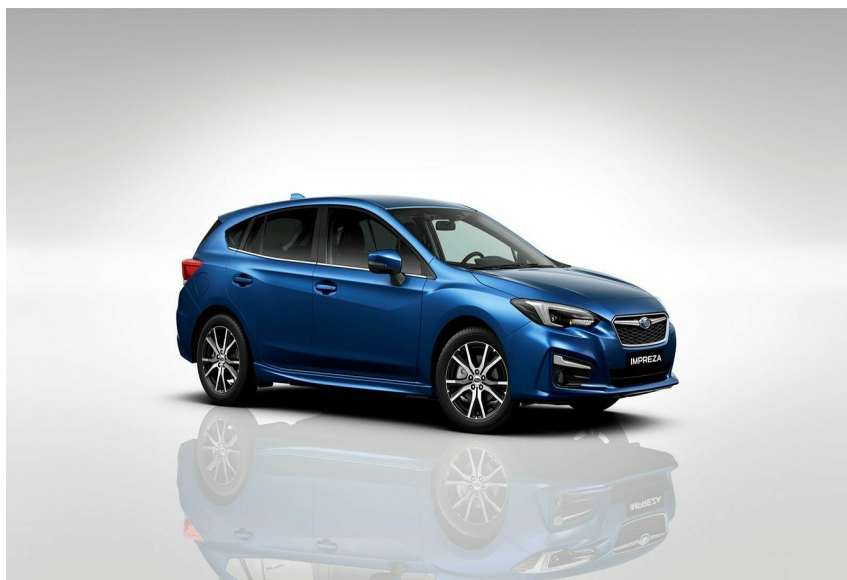

Subaru Impreza · 1,6 · Base CVT

Pris: 269.880,-

Type:	Personvogn
Modelår:	2018
1. indreg:	/
Kilometer:	km.
Brændstof:	Benzin
Farve:	
Antal døre:	5

Kampagnepris · SPAR kr. 10.000 - Quartz blue pearl · aut.gear/tiptronic · EyeSight m. automatisk nødbremsesystem og adaptiv fartpilot · fuldaut. klima · fjernb. c.lås · ratgearskifte · fartpilot · infocenter · startspærre · varme i forrude · udv. temp. måler · sædevarme · højdejust. forsæde · 4x el-ruder · el-spejle m/varme · dæktryksmåler · cd/radio · multifunktionsrat · håndfrit til mobil · bluetooth · android auto · apple carplay · armlæn · isofix · kopholder · stofindtræk · splitbagsæde · lygtevasker · tågelygter · 7 airbags · indfarvede kofangere · bilen kan være vist med ekstra udstyr

Motor	Ydelse	Transmission	Mål	Økonomi
Volume: 1,6	Effekt: 114 HK.	4-hjulstræk	Længde: 446 cm.	Tank: 50 l.
Cylinder: 4	Moment: 150	Gear: Automatgear	Bredde: 178 cm.	Km/l: 16,1 l.
Antal ventiler: 16	Topfart: 180 ktm/t.		Højde: 148 cm	Ejeravgift:
	0-100 km/t.: 12,40 sek.		Vægt: 1.358 kg.	DKK NaN
				Produktionsår:
				-