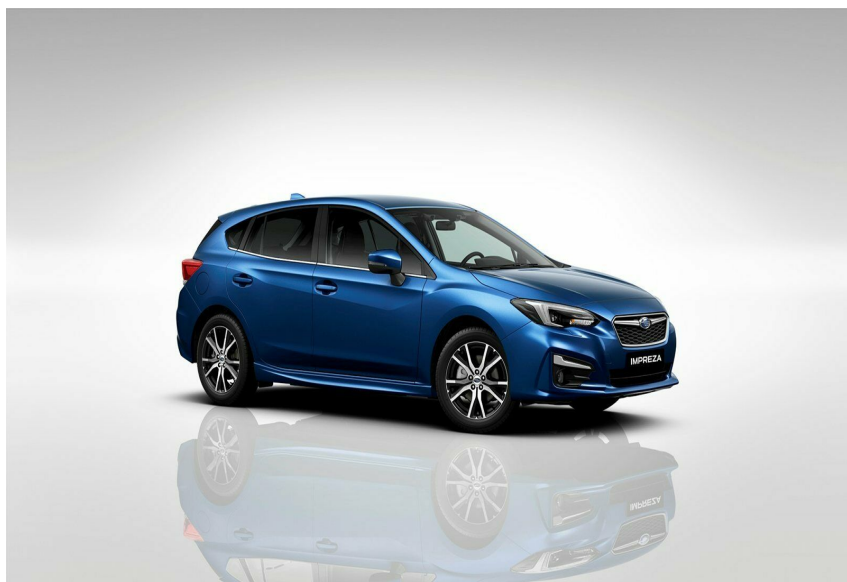

Subaru Impreza · 1,6 · Base CVT

Pris: 269.880,-

Type:	Personvogn
Modelår:	2018
1. indreg:	/
Kilometer:	km.
Brændstof:	Benzin
Farve:	
Antal døre:	5

Kampagnepris · SPAR kr. 10.000 - Quartz blue pearl · aut.gear/tiptronic · EyeSight m. automatisk nødbremsesystem og adaptiv fartpilot · fuldaut. klima · fjernb. c.lås · ratgearskifte · fartpilot · infocenter · startspærre · varme i forrude · udv. temp. måler · sædevarme · højdejust. forsæde · 4x el-ruder · el-spejle m/varme · dæktryksmåler · cd/radio · multifunktionsrat · håndfrit til mobil · bluetooth · android auto · apple carplay · armlæn · isofix · kopholder · stofindtræk · splitbagsæde · lygtevasker · tågelygter · 7 airbags · indfarvede kofangere · bilen kan være vist med ekstra udstyr

Motor	Ydelse	Transmission	Mål	Økonomi
Volume: 1,6	Effekt: 114 HK.	4-hjulstræk	Længde: 446 cm.	Tank: 50 l.
Cylinder: 4	Moment: 150	Gear: Automatgear	Bredde: 178 cm.	Km/l: 16,1 l.
Antal ventiler: 16	Topfart: 180 ktm/t.		Højde: 148 cm	Ejeravgift:
	0-100 km/t.: 12,40 sek.		Vægt: 1.358 kg.	DKK NaN
				Produktionsår:
				-