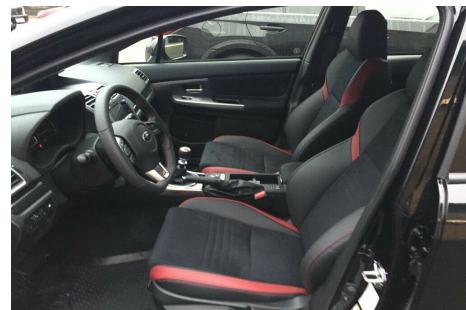

## Subaru WRX · 2,5 · STi

**Pris: 449.900,-**

Type:	Personvogn
Modelår:	2017
1. indreg:	12/2016
Kilometer:	km.
Brændstof:	Benzin
Farve:	
Antal døre:	4

Crystal black silica · ALDRIG KØRT · nypris i dec. 16 kr. 679.900 -

Motor	Ydelse	Transmission	Mål	Økonomi
Volume: 2,5	Effekt: 300 HK.	4-hjulstræk	Længde: 460 cm.	Tank: 60 l.
Cylinder: 4	Moment: 407	Gear: Manuel gear	Bredde: 180 cm.	Km/l: 9,6 l.
Antal ventiler: 16	Topfart: 255 km/t.		Højde: 148 cm	Ejerafgift: DKK 8.020
	0-100 km/t.: 5,20 sek.		Vægt: 1.540 kg.	Produktionsår: -