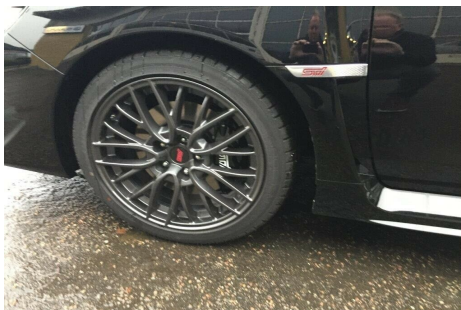

## Subaru WRX · 2,5 · STi

**Pris: 449.900,-**

Type:	Personvogn
Modelår:	2017
1. indreg:	12/2016
Kilometer:	km.
Brændstof:	Benzin
Farve:	
Antal døre:	4

Crystal black silica · ALDRIG KØRT · nypris i dec. 16 kr. 679.900 -

Motor	Ydelse	Transmission	Mål	Økonomi
Volume: 2,5	Effekt: 300 HK.	4-hjulstræk	Længde: 460 cm.	Tank: 60 l.
Cylinder: 4	Moment: 407	Gear: Manuel gear	Bredde: 180 cm.	Km/l: 9,6 l.
Antal ventiler: 16	Topfart: 255 km/t.		Højde: 148 cm	Ejerafgift: DKK 8.020
	0-100 km/t.: 5,20 sek.		Vægt: 1.540 kg.	Produktionsår: -