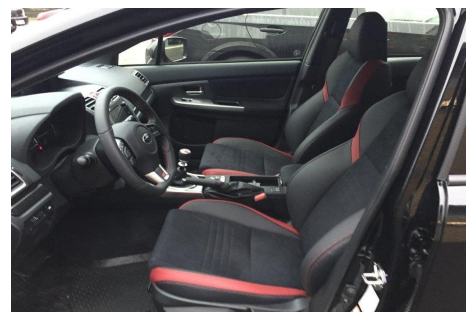

Subaru WRX · 2,5 · STi

Pris: 550.000,-

Type:	Personvogn
Modelår:	2017
1. indreg:	12/2016
Kilometer:	km.
Brændstof:	Benzin
Farve:	
Antal døre:	4

Crystal black 2017 model WRX STi · 18" STi · 18" antracit alufælge · hækvinge · LED forlygter · sportssæder med læder/alcantara · 2 zone klima · DCCD (Driver Control Center Differentiale) · SI-DRIVE vælg selv imellem 3 indstillinger på den 300 hk stærke motor · DAB stereo m/ 7" touch · håndfri til mobil · bluetooth musik streaming · fjernb. c.lås · fartpilot · infocenter · varme i forrude · tågelygter · lygtevasker · D formet multifunktions læderrat · 4x el-ruder · el-spejle m/varme · sædevarme · 7 airbags